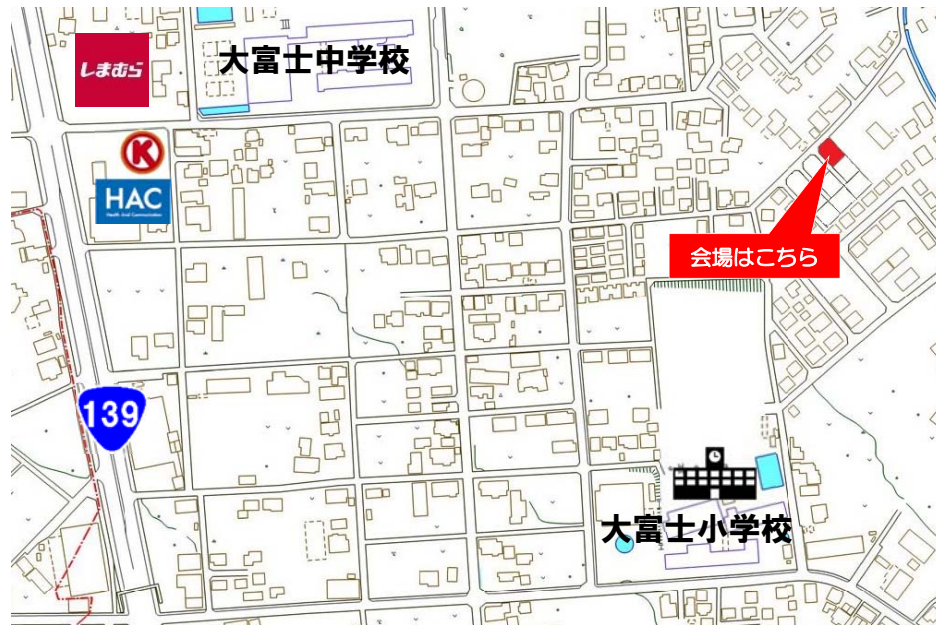

## ■見学会概要■

日時

5月23日(土)

5月24日(日)

10:00~16:00

※状況により時間を変更する場合がございます。

開催地

富士宮市万野原新田

当日お越し頂いたお客様で、アンケートに記入して頂くと、美味しい一品プレゼント！致します。

※数に限りがございます。

開催地 (富士宮市万野原新田 3291-38)