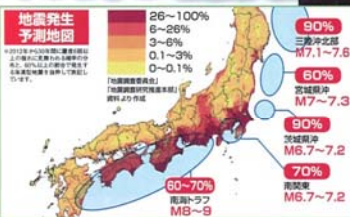

日頃の感謝を込めて!

すてき住まいの
NICE

大感謝祭

リフォーム & 建て替え & 新築

9/27(土)・28(日)

1日目 10:00~17:00
2日目 10:00~16:00

入場無料

[イベント会場]
ふじさんめっせ(富士市産業交流展示場) 展示場1
〒416-0932 静岡県富士市柳島189-8
TEL:0545-65-6000

耐震・省エネ・創エネ
パリアフリーまで

大手メーカーが大集結!
最新の家づくり情報が満載!

※セミナー・イベント・プレゼント等の内容は変更となる場合がございます。
※会場の都合上、当日イベントはお留守番をお願いします。

富士で 快適に過ごす家づくりのご提案!

なぜ新築&リフォームは地元工務店が選ばれるのか?

地元工務店 一番宣言!

1. 地域密着なのでアフターサービスもバッチリ!
  一生のお付き合い、「小さな修理」も対応します。
2. 家のことをすべて知っているで将来の生活を考え、
  増築・建替えまで「トータル提案」します。

3. ご紹介のお客様が多く、営業経費があまりかからないので、
「良心価格」で提供します。

4. 下請け業者に丸投げなんてありえない。
私たちが「誠心誠意」現場対応します。

5. 地元だから気軽にご連絡ください!
困ったことがあれば「すぐ対応」します。

地震対策 提案

災害は忘れたころにやってくる
いざ来た時に備えて「耐震」に
ついて学びましょう!

今から学ぶ地震対策!

地震対策の商品展示・
地震に強い家づくりが分かる
模型等多数展示!