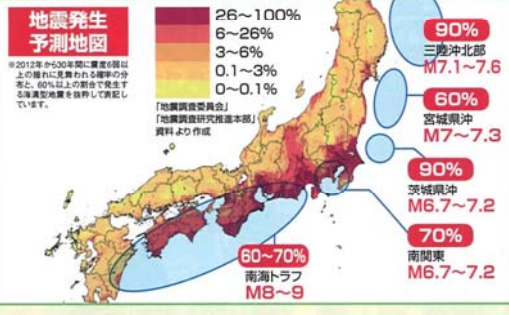

**移動販売車もくるよ!**

七回り  
つけナポリタン  
富士宮やきそば

ORANGE POT  
ケレーブ

味一番  
ラーメン

お好み焼き・たこ焼き

住まいづくりのヒントがいっぱい!  
**大感謝祭** リフォーム & 建て替え & 新築  
 in 富士

**耐震コーナー**

**耐震模型で地震に強い家のポイントを確認しましょう**

迫りくる巨大地震のリスクから大事なマイホームを守ろう!

- 旧耐震基準(1980年以前)の住宅と新耐震・現行基準(1981年以降)の住宅の違いについて
- 建築年が耐震補強の大きな目安となります
- 耐震補強の方法とポイントについて分かりやすくご説明

**我が家の耐震性は大丈夫?**  
 ~住宅の耐震性を学ぼう~

**省エネコーナー**

**断熱** 光熱費削減 断熱材リフォーム

天井 床

最新の断熱材の性能をチェック!