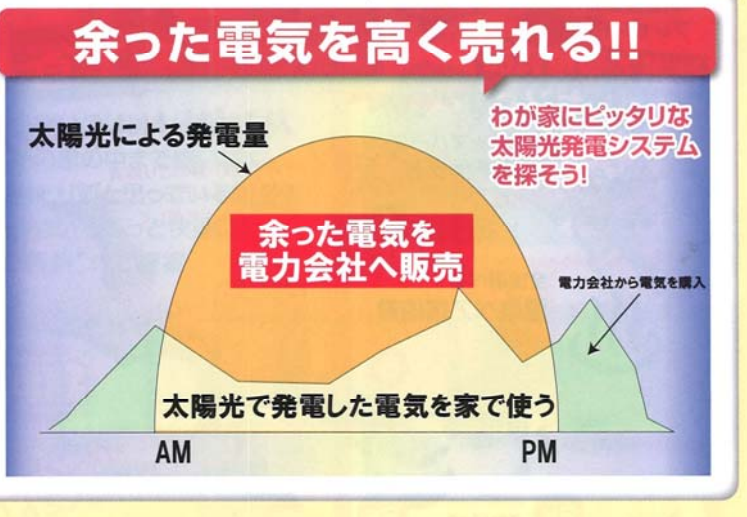

迫りくる巨大地震のリスクから大事なマイホームを守ろう!

- 旧耐震基準(1980年以前)の住宅と新耐震・現行基準(1981年以降)の住宅の違いについて
- 建築年が耐震補強の大きな目安となります
- 耐震補強の方法とポイントについて分かりやすくご説明

**我が家の耐震性は大丈夫?**  
 ~住宅の耐震性を学ぼう~

**省エネコーナー**

**断熱** 光熱費削減 断熱材リフォーム

天井 床

最新の断熱材の性能をチェック!

冬あたたかく! 夏涼しい! 家計にやさしいeco

**節電** 内窓で上手に節電リフォーム!!! 窓で節電・断熱

次世代省エネサッシ

**環境配慮商品の展示**

エアコンで節電

こんなリフォームもあります!!

お風呂の寒さを解消!!

創エネ **太陽光発電システム**

eco

発電量をチェック!

**カフェコーナー**

家のこと、相談にわざわざ行くほどでも無いかな。なんて、思っている方に。

コーヒー休憩しながら、家のことなら何でも分かる工務店と一緒に我が家のこと振り返ってみましょう!

ライフスタイル相談も☆

吉商本舗

**ステージイベント時間**